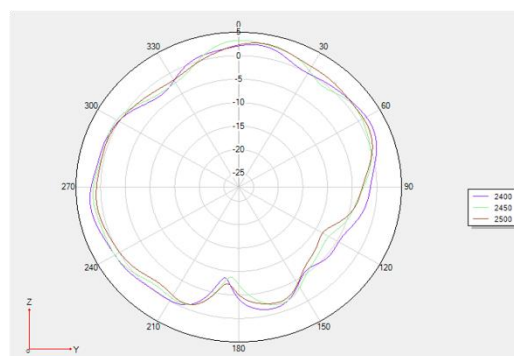

Características Mecânicas

| | |
|-----------------------|-------------------|
| Dimensões (L x A x P) | 220 x 220 x 40 mm |
| Peso | 1,1 Kg |
| Grau de proteção | NA |

Diagrama de Irradiação em 2.4GHz

Irradiação horizontal e transversal

Irradiação vertical e transversal

Irradiação perpendicular

Diagrama de Irradiação em 5GHz

Irradiação horizontal e transversal

Irradiação vertical e transversal

Irradiação perpendicular