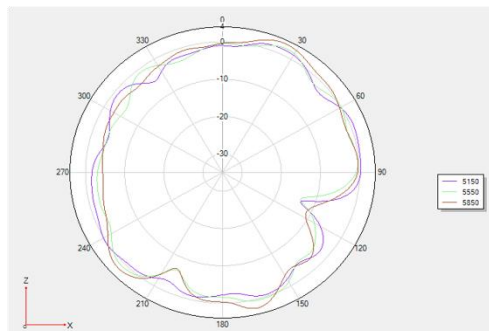

Características Mecânicas

| | |
|-----------------------|-------------------|
| Dimensões (L x A x P) | 220 x 220 x 40 mm |
| Peso | 1,1 Kg |
| Grau de proteção | NA |

Diagrama de Irradiação em 2.4GHz

Irradiação horizontal e transversal

Irradiação vertical e transversal

Irradiação perpendicular

Diagrama de Irradiação em 5GHz

Irradiação horizontal e transversal

Irradiação vertical e transversal

Irradiação perpendicular