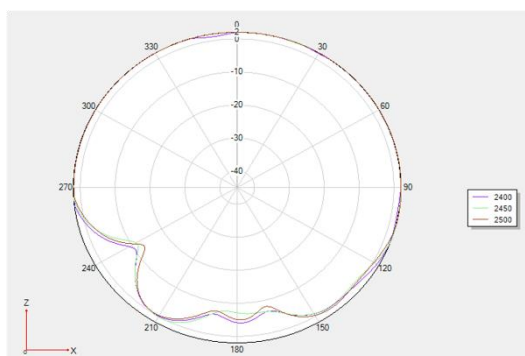

Especificações de Rádios

| | |
|----------------------|----------------|
| Tipo de Antena Wi-Fi | Omnidirecional |
|----------------------|----------------|

Redes

| | |
|-------------------------------|----------------------------------|
| Padrões (2,4 GHz) | 802.11 b/g/n/ax |
| Padrões (5 GHz) | 802.11 a/b/n/ac/ax |
| Função Multi User MiMo | Sim* |
| | <small>* Em modo STA</small> |
| Função Band Steering | Sim |
| Função Beamforming | Sim |
| Protocolos de operação | 802.11k/v |
| Modo de operação | Bridge e Roteador |
| Frequência de operação | 2,4 GHz e 5 GHz |
| Largura de banda (2,4 GHz) | 20 MHz e 40 MHz |
| Largura de banda (5 GHz) | 20 MHz, 40 MHz, 80 MHz e 160 MHz |
| Taxa de transmissão (2,4 GHz) | 574 Mbps |
| Taxa de transmissão (5 GHz) | 2402 Mbps |
| Canais de operação (2,4 GHz) | 1 a 11 |
| Canais de operação (5 GHz) | 36 a 165 |
| Potência máxima (2,4 GHz) | 29 dBm |
| Potência máxima (5 GHz) | 29 dBm |

Características Mecânicas

| | |
|-----------------------|-------------------|
| Dimensões (L x A x P) | 220 x 220 x 40 mm |
| Peso | 1,1 Kg |
| Grau de proteção | NA |

Diagrama de Irradiação em 2.4GHz

Irradiação horizontal e transversal

Irradiação vertical e transversal

Irradiação perpendicular

Diagrama de Irradiação em 5GHz

Irradiação horizontal e transversal

Irradiação vertical e transversal

Irradiação perpendicular