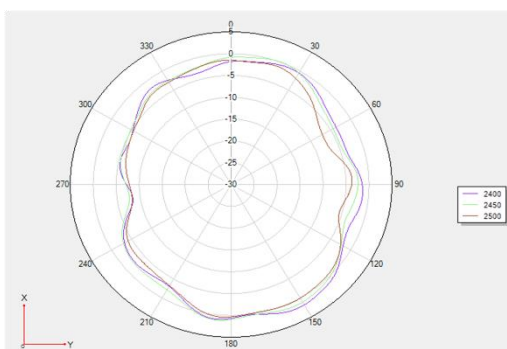

Características Mecânicas

| | |
|-----------------------|-------------------|
| Dimensões (L x A x P) | 220 x 220 x 40 mm |
| Peso | 1,1 Kg |
| Grau de proteção | NA |

Diagrama de Irradiação em 2.4GHz

Irradiação horizontal e transversal

Irradiação vertical e transversal

Irradiação perpendicular

Diagrama de Irradiação em 5GHz

Irradiação horizontal e transversal

Irradiação vertical e transversal

Irradiação perpendicular