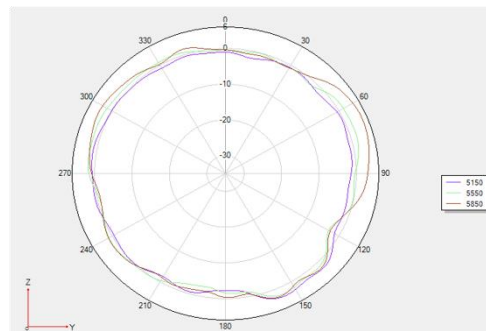

Características Mecânicas

| | |
|-----------------------|-------------------|
| Dimensões (L x A x P) | 220 x 220 x 40 mm |
| Peso | 1,1 Kg |
| Grau de proteção | NA |

Diagrama de Irradiação em 2.4GHz

Irradiação horizontal e transversal

Irradiação vertical e transversal

Irradiação perpendicular

Diagrama de Irradiação em 5GHz

Irradiação horizontal e transversal

Irradiação vertical e transversal

Irradiação perpendicular