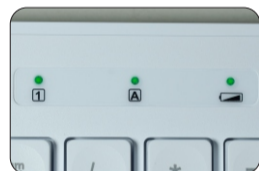

Utiliza 1 pilha AAA (não acompanha o produto)

Dimensão: 24(A) x 430(L) x 128(P) mm

Teclas com formato esférico, letras impressas a laser

INFORMAÇÕES DA EMBALAGEM

Tipo	Dimensões (C*L*A)	Quant.	P. Líquido	P. Bruto
Cx. Individual	513*141,50*40mm	1 Pc/Cx.	0,490kg	0,600kg
Cx. Coletiva	523*440*300mm	20Pcs/Cx.	12 Kg	13,5 Kg

ESPECIFICAÇÕES DO MOUSE

Botão de ajuste de DPI (800 - 1200 - 1600 - 2400)

Utiliza 1 pilha AA (não acompanha o produto)

Tecnologia óptica

Fácil de instalar, plug & play

Dimensão: 36(A) x 64(L) x 113(P) mm

IMAGENS

Scroll emborrachado

Compartimento p/ pilha AA. (USB encontra-se dentro)

Design moderno e compacto

LED indicador de bateria fraca e Num Lock/Caps Lock ativados

Ajuste de altura

O teclado utiliza 1 pilha AAA (não acompanha o produto)