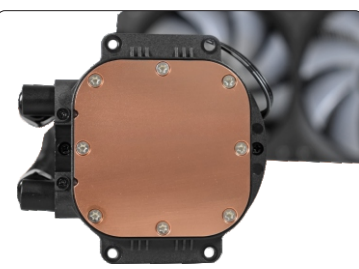

PLACA DE BASE DE COBRE (MAIOR CONDUTIVIDADE TÉRMICA)