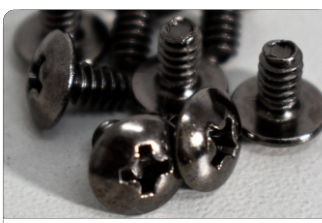

BOMBA

WATER COOLER INSTALADO NO GABINETE

01 BASE RETANGULAR

SUPORTE INTEL

SUPORTE INTEL

SUPORTE AM4/AM5

ADESIVO PARA FIXAR A BASE RETANGULAR

PARAFUSOS DE FIXAÇÃO (BOMBA)