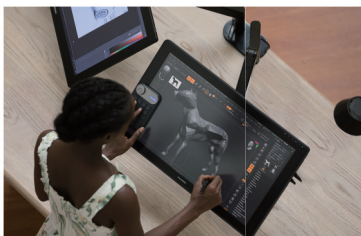

Accesorios para mejorar el confort y la productividad

Dos brazos de monitor, el ST410 y el ST420, permiten trabajar conjuntamente con estos grandes monitores interactivos. Con un diseño ergonómico y flexible, los brazos de monitor no solo permiten al usuario dibujar de forma más cómoda, sino que también garantizan un escritorio más organizado.

El Mini Keydial KD100 se recomienda para trabajar con estos monitores interactivos. Las 18 teclas de pulsación programables y el controlador de marcación permiten al usuario agilizar el flujo de trabajo para lograr una mayor eficiencia. Incluido en Kamvas Pro 24 (4K).