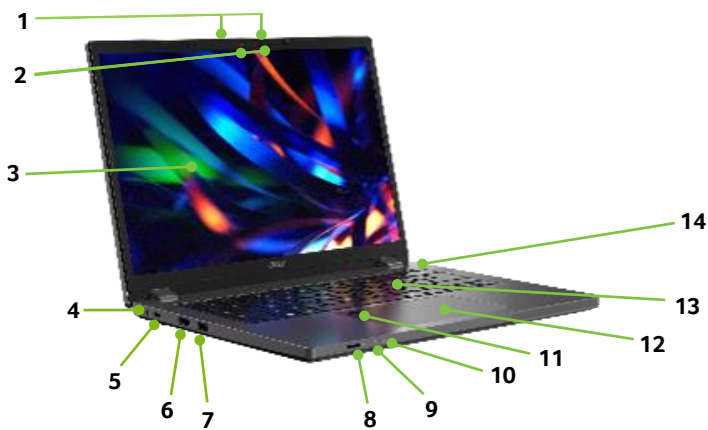

Características externas	2x Microfones - Webcam com bloqueio privativo - Tela de 14" - Entrada para fonte de alimentação extra (não acompanha o produto) - Porta USB Tipo-C® Thunderbolt™ 4 energizada para alimentação - Porta HDMI®2.1 - Porta USB 3.2 Gen 1 (5 Gbps) energizada	- Leitor de micro cartão SD - Led indicador de bateria - Led indicador de funcionamento - Leitor Biométrico (Fingerprint reader) integrado no touchpad - Touchpad - Teclado retroiluminado na cor branca - Tecla de liga e desliga	- Entrada padrão combo para alto falante e microfone - Porta USB 3.2 Gen 1 (5 Gbps) energizada - Porta para cabo de rede (RJ-45) - Trava Kensington
Sistema Operacional	Windows 11 Professional 64-bits		
Processador	Intel® Core™ i7 – 1355U de 13ª geração 10 Núcleos (2 Performance-cores 8 Efficient-cores) 12 Threads Frequência: até 5,00 GHz 12 MB Intel® Smart Cache		
Memória	16 GB RAM DDR4 de até 3200 MHz (1x módulo SO-DIMM de 16 GB) Expansível até 64 GB DDR4 de até 3200 MHz (com 2 slots para memórias em módulo SO-DIMM com capacidade para até 32 GB cada)		
Tela	14" painel de LED IPS (In-Plane-Switching) Resolução: WUXGA (Wide Ultra Extended Graphics Array) 1920 x 1200 Proporção 16:10 Taxa de atualização: 60 Hz Brilho: 250 nits Tempo de resposta: 30 ms Contraste: 1000:1 Espaço de cor (color gamut): NTSC 45% Tecnologia Anti reflexo Acer ComfyView™		
Gráficos	Intel® Iris® X* elegíveis com memória compartilhada com a memória RAM		
Áudio e microfone	2x Alto-Falantes estéreo de 2 Watts cada - Tecnologia DTS Audio previne o áudio distorcido e Acer TrueHarmony 2x Microfones - Tecnologia Acer Purified Voice com redução de ruído de fundo feito por inteligência artificial - Compatível com Cortana com voz		
Armazenamento e slot	512 GB SSD NVMe PCIe 4.0 x4 M.2 2280 Slot dedicado ocupado M.2 2280, compatível com barramento PCIe 4.0 x4 NVMe de até 1TB. (Não acompanha o produto)		
Webcam	Webcam com bloqueio privativo, resolução HD de 1280 x 720 gravação de áudio e vídeo em 720p a 30 FPS com recurso TNR (redução de ruído temporário) e Acer PurifiedView™ com ajustes de vídeo realizado por inteligência artificial		
Wi-Fi e rede	- Wi-Fi rede sem cabo: - Wi-Fi 6E 802.11 a/b/g/n/ac + ax wireless - Três bandas com frequências de: 2.4 GHz, 5 GHz e 6 GHz - Com tecnologia MU-MIMO 2x2 - Suporte ao Bluetooth® 5.1 ou superior - LAN rede com cabo RJ-45 - Controlador Intel® Ethernet Connection I219-LM Gigabit Ethernet 10/100/1000 Mbps - Suporte ao modo hibernação - Suporte ao Wake On Lan - Suporte ao IPv4 (32 Bits) e IPv6 (128 Bits)		
Controle	Senha para BIOS e HD		
Segurança e aplicativos relacionados	Leitor Biométrico (Fingerprint reader) Acer Bio-Protection integrado no touchpad - Certificação Windows Hello - Chip TPM (Trusted Platform Module 2.0) - Acer ProShield Security Manager proteção de dados com criptografia, descriptografia de arquivos, unidade pessoal de segurança e remoção de dados - Pre Boot Authentication (PBA) para proteção total do notebook - Acer Office Manager aplicativo para gerenciamento da área de T.I - Trava Kensington		
Dimensões e pesos	Sem embalagem: 319,9 (L) x 235,4 (P) x 20,95 (A) mm 1,61 kg	Com embalagem (aproximadamente*): 340 (L) x 260 (P) x 80 (A) mm 2,30 kg	
Alimentação e *bateria	Fonte de alimentação: - Externa de 65 Watts bivolt 100 a 240 Volts com cabo Tipo-C para conectar ao notebook e certificação do INMETRO Bateria: - De até 5407 mAh com 3 células íon de lítio de 50 Watts / hora *Autonomia da bateria de até 12 horas (dependendo das condições de uso)		
Teclado e touchpad	Teclado: - Tipo membrana em português do Brasil padrão ABNT 2 - Retroiluminado na cor branca - Resistência contra até 30 ml de água com drenos na base inferior para escoamento Touchpad: - Multi gestual com dois botões suportando rolagem com dois dedos, gestos para abrir Cortana, Action Center, multitarefa e comandos de aplicativos - Resistente a umidade - Sem zona morta - Certificação Microsoft Precision Touchpad - OceanGlass™ Touchpad