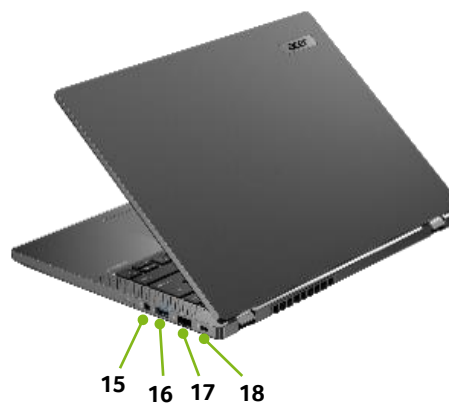

Características externas	2x Microfones - Webcam com bloqueio privativo - Tela de 14" - Entrada para fonte de alimentação extra (não acompanha o produto) - Porta USB Tipo-C® Thunderbolt™ 4 energizada para alimentação - Porta HDMI®2.1 - Porta USB 3.2 Gen 1 (5 Gbps) energizada	- Leitor de micro cartão SD - Led indicador de bateria - Led indicador de funcionamento - Leitor Biométrico (Fingerprint reader) integrado no touchpad - Touchpad - Teclado retroiluminado na cor branca - Tecla de liga e desliga	- Entrada padrão combo para alto falante e microfone - Porta USB 3.2 Gen 1 (5 Gbps) energizada - Porta para cabo de rede (RJ-45) - Trava Kensington
Sistema Operacional	Windows 11 Professional 64-bits		
Processador	Intel® Core™ i7 – 1355U de 13ª geração 10 Núcleos (2 Performance-cores 8 Efficient-cores) 12 Threads Frequência: até 5,00 GHz 12 MB Intel® Smart Cache		
Memória	16 GB RAM DDR4 de até 3200 MHz (1x módulo SO-DIMM de 16 GB) Expansível até 64 GB DDR4 de até 3200 MHz (com 2 slots para memórias em módulo SO-DIMM com capacidade para até 32 GB cada)		
Tela	14" painel de LED IPS (In-Plane-Switching) Resolução: WUXGA (Wide Ultra Extended Graphics Array) 1920 x 1200 Proporção 16:10 Taxa de atualização: 60 Hz Brilho: 250 nits Tempo de resposta: 30 ms Contraste: 1000:1 Espaço de cor (color gamut): NTSC 45% Tecnologia Anti reflexo Acer ComfyView™		
Gráficos	Intel® Iris® X* elegíveis com memória compartilhada com a memória RAM		
Áudio e microfone	2x Alto-Falantes estéreo de 2 Watts cada - Tecnologia DTS Audio previne o áudio distorcido e Acer TrueHarmony 2x Microfones - Tecnologia Acer Purified Voice com redução de ruído de fundo feito por inteligência artificial - Compatível com Cortana com voz		
Armazenamento e slot	512 GB SSD NVMe PCIe 4.0 x4 M.2 2280 Slot dedicado ocupado M.2 2280, compatível com barramento PCIe 4.0 x4 NVMe de até 1TB. (Não acompanha o produto)		
Webcam	Webcam com bloqueio privativo, resolução HD de 1280 x 720 gravação de áudio e vídeo em 720p a 30 FPS com recurso TNR (redução de ruído temporário) e Acer PurifiedView™ com ajustes de vídeo realizado por inteligência artificial		
Wi-Fi e rede	- Wi-Fi rede sem cabo: - Wi-Fi 6E 802.11 a/b/g/n/ac + ax wireless - Três bandas com frequências de: 2.4 GHz, 5 GHz e 6 GHz - Com tecnologia MU-MIMO 2x2 - Suporte ao Bluetooth® 5.1 ou superior - LAN rede com cabo RJ-45 - Controlador Intel® Ethernet Connection I219-LM Gigabit Ethernet 10/100/1000 Mbps - Suporte ao modo hibernação - Suporte ao Wake On Lan - Suporte ao IPv4 (32 Bits) e IPv6 (128 Bits)		
Controle	Senha para BIOS e HD		
Segurança e aplicativos relacionados	Leitor Biométrico (Fingerprint reader) Acer Bio-Protection integrado no touchpad - Certificação Windows Hello - Chip TPM (Trusted Platform Module 2.0) - Acer ProShield Security Manager proteção de dados com criptografia, descriptografia de arquivos, unidade pessoal de segurança e remoção de dados - Pre Boot Authentication (PBA) para proteção total do notebook - Acer Office Manager aplicativo para gerenciamento da área de T.I - Trava Kensington		
Dimensões e pesos	Sem embalagem: 319,9 (L) x 235,4 (P) x 20,95 (A) mm 1,61 kg	Com embalagem (aproximadamente*): 340 (L) x 260 (P) x 80 (A) mm 2,30 kg	
Alimentação e *bateria	Fonte de alimentação: - Externa de 65 Watts bivolt 100 a 240 Volts com cabo Tipo-C para conectar ao notebook e certificação do INMETRO Bateria: - De até 5407 mAh com 3 células íon de lítio de 50 Watts / hora *Autonomia da bateria de até 12 horas (dependendo das condições de uso)		
Teclado e touchpad	Teclado: - Tipo membrana em português do Brasil padrão ABNT 2 - Retroiluminado na cor branca - Resistência contra até 30 ml de água com drenos na base inferior para escoamento Touchpad: - Multi gestual com dois botões suportando rolagem com dois dedos, gestos para abrir Cortana, Action Center, multitarefa e comandos de aplicativos - Resistente a umidade - Sem zona morta - Certificação Microsoft Precision Touchpad - OceanGlass™ Touchpad