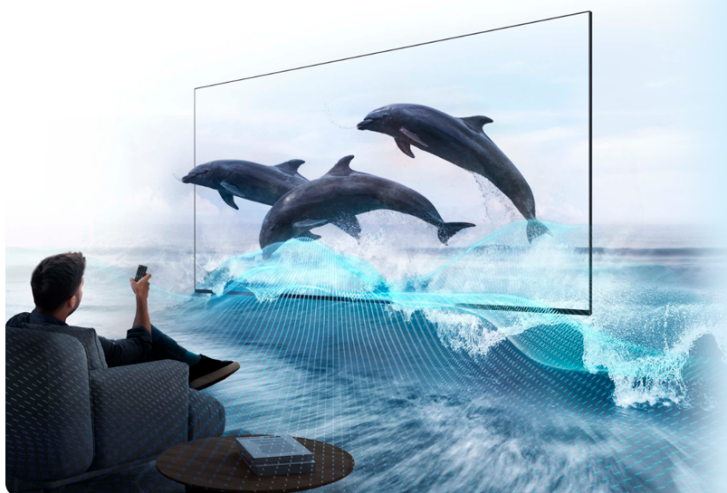

AiPQ PROCESSOR

Eleve seu entretenimento ao melhor nível: o processador AiPQ possui algoritmos inovadores de otimização de qualidade de imagem, proporcionando cores vivas e contraste quadro a quadro para diferentes conteúdos como paisagens, cenas noturnas, movimento, desenhos animados, esportes e faces.