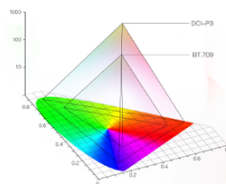

Wide Color
GAMUT

Apresenta uma impressionante variedade de cores, cobrindo até 93% da gama de cores DCI-P3. Desfrute de cores vivas e realistas.