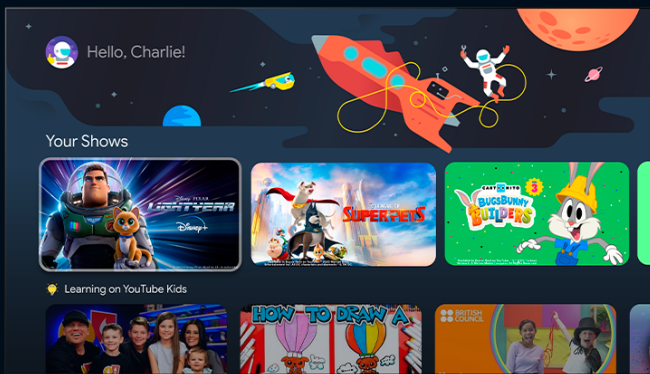

Milhares de filmes e séries exclusivas.

O acesso ao Prime Video requer assinatura e conexão à internet.

Desfrute de sua playlist preferida na potência da sua TV ou soundbar TCL.

O acesso ao Spotify requer conexão à internet.

Encontre suas séries, filmes, comédias animadas e esportes favoritos.

O acesso requer assinatura e conexão à internet.

Perfil infantil

Com perfis infantis, as crianças podem ter sua própria experiência com o Google TV - um espaço que é só para elas, com os seus próprios aplicativos e entretenimento. Desta forma, os adultos podem restringir quais serviços de streaming serão mostrados, escolhendo o limite de tempo de exibição e definindo, inclusive, a hora de dormir.

O Google Meet é um app de videochamadas fácil de usar, com uma interface bastante simples. É uma ótima alternativa para se conectar à distância com familiares e amigos. Suporta até 100 pessoas em uma chamada de vídeo e possui comunicação protegida por criptografia de ponta a ponta. Videochamadas para Smartphones e Smart TVs⁴.