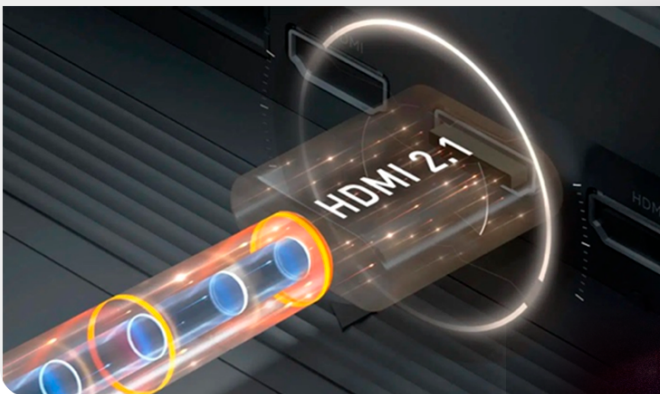

GAME MASTER

120Hz DLG
VRR

AMD
FreeSync

HDMI 2.1

O máximo da experiência gamer com consistência, suavidade e melhor imagem na sua TV com as funcionalidades: VRR (até 120 Hz), 120Hz DLG, ALLM, FreeSync, HDMI 2.1.

*120Hz DLG e VRR 120Hz estão disponíveis a partir da 55".

120Hz Game Accelerator

60Hz