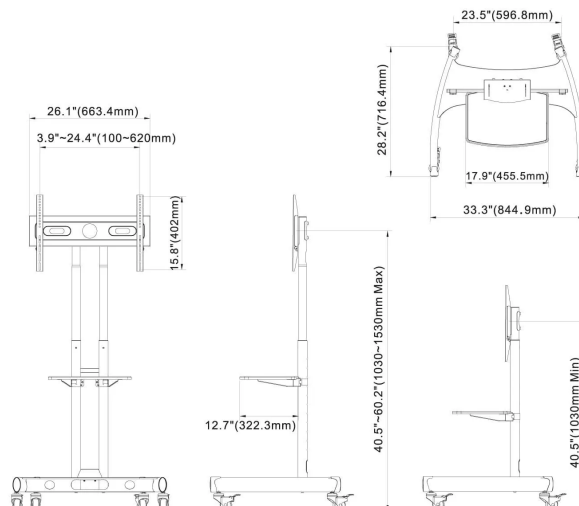

Passagem interna para fiação.

Rodízios para movimentar o pedestal sobre superfícies planas.

DIMENSÕES & PESO

Unidade: 13 x 62,7 x 94,2 cm (AxLxE)

Peso: 18,700Kg

CÓD. DE BARRAS

Unidade: 6943223104992

INFORMAÇÕES FISCAIS

Classificação Fiscal (NCM): 76169900

QUANTIDADE

Unidade: 1 peça

PROJETADO PARA TV DE
TELA PLANA DE 32" A 75"

AJUSTE DE ALTURA

PRATELEIRA AJUSTÁVEL

MATERIAL EM
AÇO CARBONO

VESA
100x100 - 600X400MM

COMPATÍVEL COM
MITORES 35" - 75"

DISTÂNCIA DE
ELEVACÃO VERTICAL
16" (400 MM)

CAPACIDADE DE
45,5KG

Código: NB-AVA1500-60-1