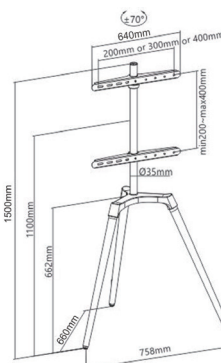

SUPORE TV/MONITOR - TRIPÉ - 26" A 65" - (HIGH END)

Sua TV em grande estilo com o suporte para TV/Monitor tripé da PIX. Eleve sua experiência de visualização com este suporte, perfeito para TVs de 26 a 65 polegadas e com peso de até 32 kg. Design moderno e sofisticado: A base em madeira maciça garante um visual elegante e atemporal que complementa qualquer ambiente, desde salas de estar até escritórios e quartos.

ESPECIFICAÇÕES TÉCNICAS

- Modelo: PX-FS2663
- Suporte TRIPÉ
- Suporta até 32 Kg

DIMENSÕES & PESO

Unidade: 18 x 36 x 86 cm (AxLxP)
Peso: 8,050Kg

CÓD. DE BARRAS

Unidade: 7899744093019

INFORMAÇÕES FISCAIS

Classificação Fiscal (NCM): 73269090

QUANTIDADE

Unidade: 1 peça

PIX

COMPATÍVEL COM VESA
100 X 100 ATÉ 400 X 400

KIT COMPLETO
PARA INSTALAÇÃO

SUPORE TVS/MONITOR TRIPÉ

Função
Padrão VESA

140°
Articulação

32
Suporta até
32 quilos

5
Anos de
Garantia

Código: 079-0072