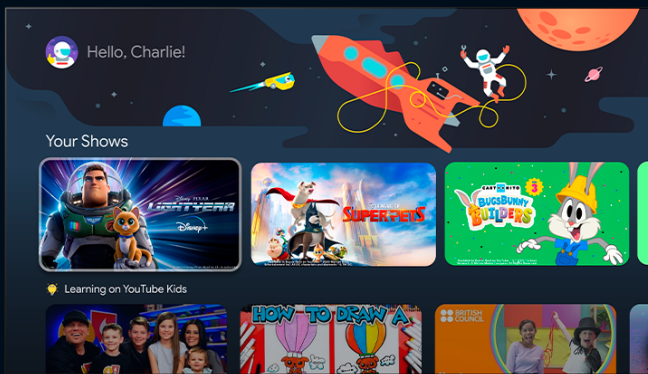

Veja programas Apple Originals.

O acesso ao Apple TV requer assinatura e conexão à internet.

Seu streaming de jogos favorito.

O acesso ao Twitch requer conexão à internet.

Assista milhões de vídeos curtos personalizados e explore um universo de tendências, desafios e entretenimento.

O acesso ao TikTok requer conexão à internet.

Suas séries preferidas e os melhores filmes diretamente na sua TV, na hora que você quiser, e com a melhor qualidade de imagem.

Acesso ao Netflix requer assinatura e conexão à internet.

Assista aos conteúdos da Disney, Pixar, Marvel, Star Wars e National Geographic.

O acesso ao Disney+ requer assinatura e conexão à internet.

Todos os filmes e séries de TV favoritos da HBO, além dos novos Max Originals.

O acesso à Max requer assinatura e conexão à internet.

Ouçã milhões de músicas, podcasts e canais de rádio.

O acesso requer assinatura e conexão à internet.

Você dá um play em tudo da Globo. A qualquer hora. Em todo lugar.

Dependendo do conteúdo, será necessário ser assinante do pacote GloboPlay; e requer conexão à internet.

Milhares de filmes e séries exclusivas.

O acesso ao Prime Video requer assinatura e conexão à internet.

Desfrute de sua playlist preferida na potência da sua TV ou soundbar TCL.

O acesso ao Spotify requer conexão à internet.

Encontre suas séries, filmes, comédias animadas e esportes favoritos.

O acesso requer assinatura e conexão à internet.