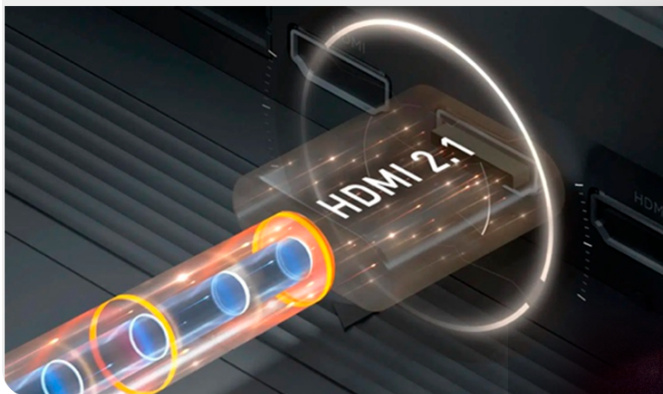

GAME MASTER

120Hz DLG
VRR

AMD
FreeSync

HDMI 2.1

O máximo da experiência gamer com consistência, suavidade e melhor imagem na sua TV com as funcionalidades: VRR (até 120 Hz), 120Hz DLG, ALLM, FreeSync, HDMI 2.1.

*120Hz DLG e VRR 120Hz estão disponíveis a partir da 55".