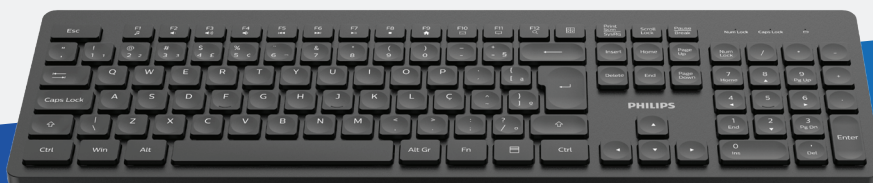

Teclado sem fio

SPK6308B

	Modelo	SPK6308B
Especificações do Teclado	Conexão	Wireless 2.4 GHz
	Perfil	Perfil Baixo
	Material	Plástico
	Quantidade de botões	108 teclas (ABNT2)
	Quantidade máx. de acionamentos simultâneos	6 teclas
	Durabilidade (acionamentos)	8 milhões
	Cor predominante	Preto
Características físicas	Especificações do Teclado	120
	Dimensões do Produto (C x L x A)	110 x 65 x 35 mm
	Dimensões com Embalagem (C x L x A)	125,5 x 75 x 46 mm
	Dimensões da Caixa Master (C x L x A)	525 x 495 x 250 mm
	Peso Líquido	83 g (com pilha)
	Peso Bruto	132 g
Fonte de Alimentação de Energia	1x Pilha AA	
Conteúdo da Embalagem	Conteúdo da Embalagem	Teclado receptor sem fio com guia rápido, manual de garantia e 1x pilha AAA.
Requisições de sistema	Requisições de sistema	Microsoft Windows 7, Windows 8, Windows 10 ou posterior. Linux V1.24 e posterior. Mac OS 10.5 e posterior
	Plug-and-play	Plug-and-play
Garantia	Garantia	3 anos
Outros	Anatel	12974-23-12451
	EAN	8712581803605
	DUN 14	18712581803602
	Classificação fiscal (NCM)	8471.60.52
	CEST	21.031.00
	PPB	Não
	Destaque	Teclado sem fio com Design de Perfil baixo ABNT2 e teclas de atalho multimídia com sistema Power Saving
	Sugestão de descrição	Teclado sem fio Philips SPK6308B de Perfil Baixo Padrão ABNT2 com Teclas de Atalho Multimídia e Sistema Power Saving
Local de fabricação	China	