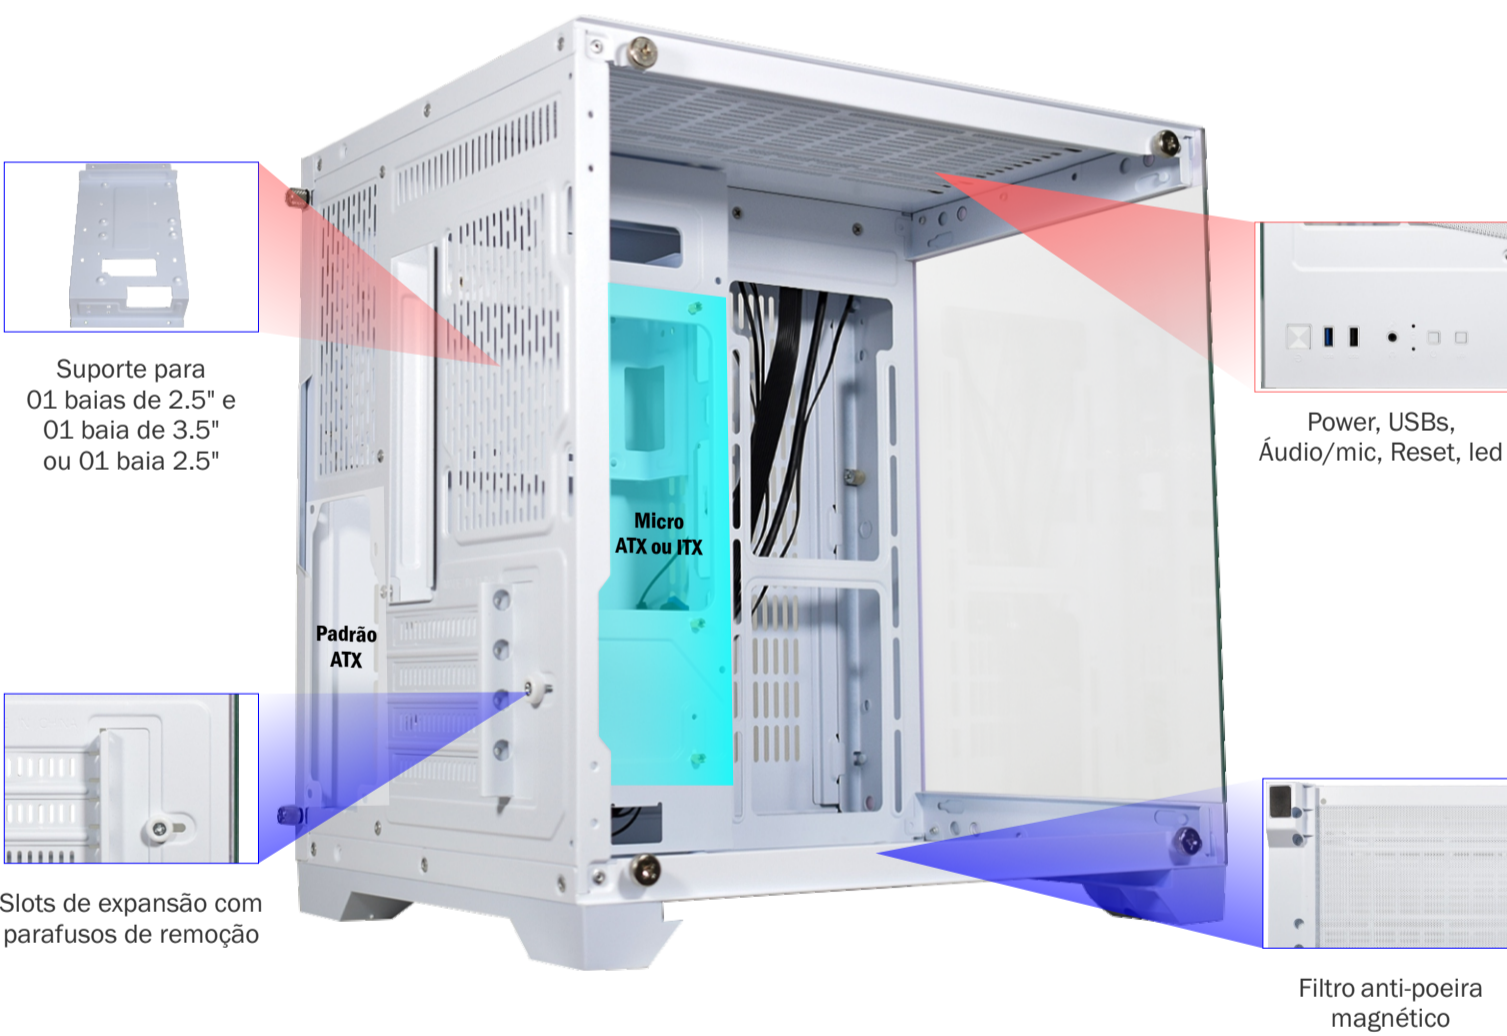

ESPECIFICAÇÕES

- Placa-mãe compatível: MICRO ATX, ITX.
(Caso utilize Water Cooler ou Fan Cooler na lateral interna, largura máx. da placa-mãe 210mm; caso não utilize Water Cooler ou Fan Cooler na lateral interna, gabinete compatível com todas placas-mãe Matx)
- Dimensões do chassi (AxLxP): 340*270*335mm
- Dimensões do gabinete (AxLxP): 376*276*348mm
- Altura da CPU cooler: 160mm
- Fontes de alimentação compatíveis: padrão ATX
- Portas USB: 1 x 2.0 + 1 x 3.2 Gen TypeA
- Baías internas: 1*2.5" SSD e 1*3.5" ou 1*2.5"
- Slots de expansão: 04
- Chassi 0,5mm
- Suporte para placa de vídeo: até 240mm
(Caso utilize Water Cooler ou Fan Cooler na lateral interna, largura máx. da placa de vídeo 210mm; caso não utilize Water Cooler ou Fan Cooler na lateral interna, gabinete compatível com placa de vídeo de largura máx. 240mm)

CARACTERÍSTICAS

- Chapa lateral vidro temperado 3mm
- Filtro anti-poeira superior e inferior magnético
- HD Áudio
- Pannel de vidro temperado 3mm
- 01 (um) ano de garantia

REFRIGERAÇÃO OPCIONAL

- Superior: 2 fans de 120x120mm
- Traseira: 1 fan de 120x120mm
- Interna: 2 fans de 120x120mm
- Inferior: 2 fans de 120x120mm
- Compatível com water cooler de 120mm traseiro, 240mm superior ou Lateral interna

EMBALAGEM

- Dimensões (CxLxA): 435x340x425mm
- Quantidade: 01 peça por caixa
- Peso líquido: 4,160kg
- Peso bruto: 5,260kg

IMAGENS

ATENÇÃO: AS FOTOS ACIMA SÃO APENAS ILUSTRATIVAS E ALGUNS ITENS EXIBIDOS SÃO VENDIDOS SEPARADAMENTE. CONSULTE NOSSOS VENDEDORES PARA MAIS INFORMAÇÕES SOBRE O PRODUTO E SUAS RESPECTIVAS PEÇAS.