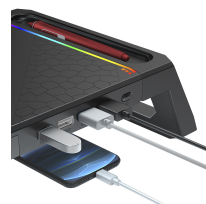

Base Para Monitor BM-L100BK RGB C3Tech Gaming

Características

Modelo: BM-L100BK

Referência: 408300020100

Apresentação: Se livre da bagunça no seu setup, com a BM-L100 da C3tech você consegue manter sua postura diante da tela, além de manter o seu espaço organizado. Seu formato adaptável permite que ele fique aberto ou dobrado, permite customizar os modos de iluminação RGB com o design que desejar, dessa forma seu setup está completo.

Especificações Técnicas

10 modos de iluminação RGB customizável;
Material ABS de alta resistência e qualidade;
Pode ser utilizado em formato dobrado ou aberto;
Suporta até 50kg em dobrado e até 20kg em aberto;
Possui gaveta e espaço organizador de objetos;
Possui Hub USB embutido com saídas 1 x USB 3.0 e 3 x USB2.0;
Hub USB Plug and Play;
Acompanha cabo USB de 130cm
Apoie Monitor, Notebook, Impress