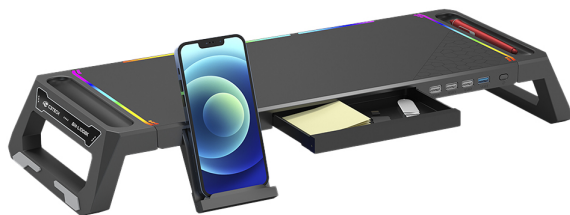

Base Para Monitor BM-L100BK RGB C3Tech Gaming

Características

Modelo: BM-L100BK

Referência: 408300020100

Apresentação: Se livre da bagunça no seu setup, com a BM-L100 da C3tech você consegue manter sua postura diante da tela, além de manter o seu espaço organizado. Seu formato adaptável permite que ele fique aberto ou dobrado, permite customizar os modos de iluminação RGB com o design que desejar, dessa forma seu setup está completo.

Especificações Técnicas

10 modos de iluminação RGB customizável;
Material ABS de alta resistência e qualidade;
Pode ser utilizado em formato dobrado ou aberto;
Suporta até 50kg em dobrado e até 20kg em aberto;
Possui gaveta e espaço organizador de objetos;
Possui Hub USB embutido com saídas 1 x USB 3.0 e 3 x USB2.0;
Hub USB Plug and Play;
Acompanha cabo USB de 130cm
Apoie Monitor, Notebook, Impress

ora, TV, Console

Tamanho Produto AxLxC

7,5 x 55 x 19,5 cm - aberto

6,5 x 41 x 19,5 cm - fechado

Altura da embalagem: 9.4 CM

Largura embalagem: 21.7 CM

Comprimento embalagem: 44.6 CM

Peso embalagem: 1760 g