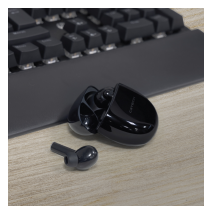

Fone de Ouvido EP-TWS-60BK Preto C3Tech

Características

Modelo: EP-TWS-60BK

Referência: 410060500100

Apresentação: Explore uma nova experiência com o Fone EP-TWS-60 da C3Tech. Mergulhe em um som estéreo envolvente, com redução de ruído. Sinta a comodidade do acoplamento intra-auricular, de fácil conexão através do Bluetooth 5.1. Domine suas chamadas com microfone nítido com atendimento e funções controladas por touch. A bateria de longa duração garante uso confortável e sem preocupações.

Possui Função Touch

Possui Redução de Ruído Ativo

CARACTERÍSTICAS ACÚSTICAS

Tamanho de Alto-Falante 10mm

Direção de Captação do Microfone Omnidirecional

Frequência de Resposta 20Hz a 20kHz

Impedância 16 Ohms

01 - Cabo de carregamento

S ELÉTRICAS

Bateria Interna 40 mAh / lado

Bateria na Base 300 mAh

Conector para Carregamento USB Tipo C

Tensão de Entrada 5V

Corrente de Entrada 120mA

Tempo de Uso Contínuo até 5h