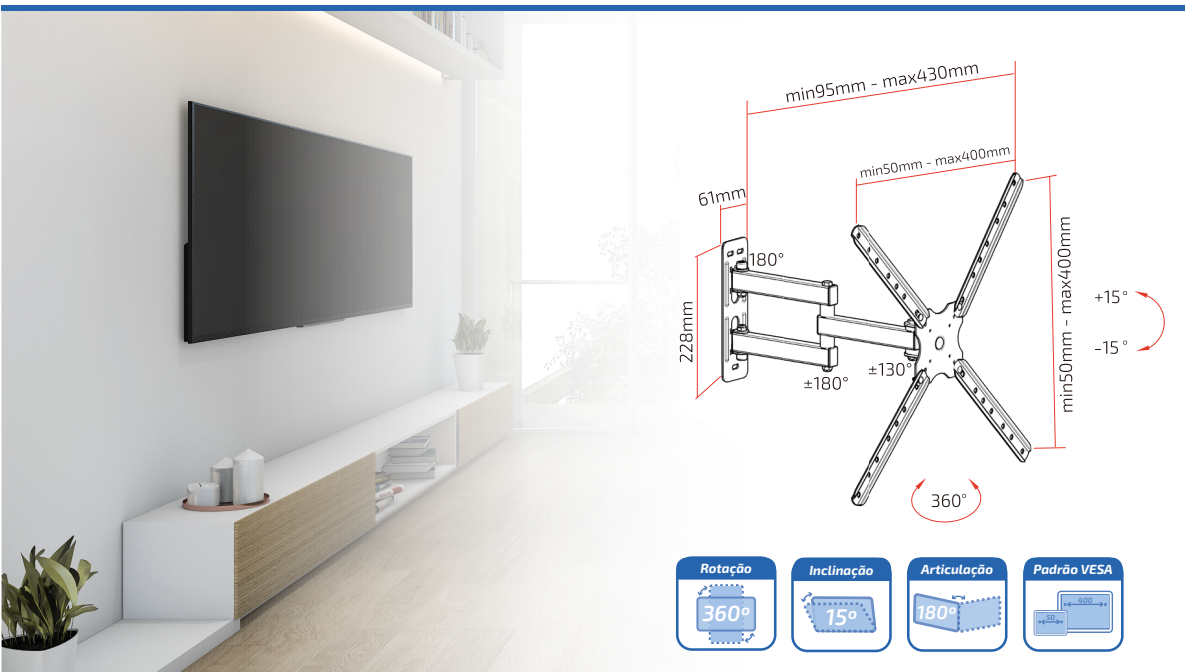

Código: 079-0015