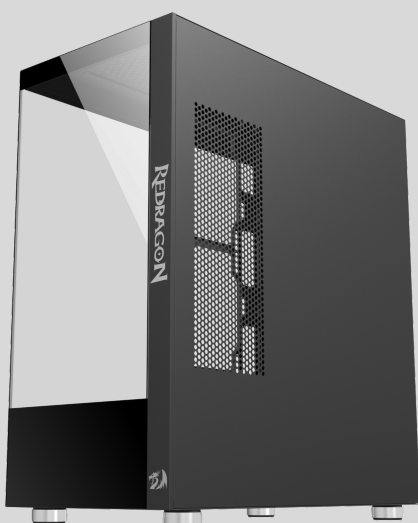

Pauta
Distribuição

PN: CA-601B

EAN:
6950376718846

GABINETE REDRAGON REFLECT PRETO CA-601B

Descrição

- Design simples e minimalista para complementar qualquer setup.
- Janela lateral em vidro temperado para exibir os componentes internos.
- Conexão USB 3.0 no painel frontal possibilitando transferências de alta velocidade.

Contato: (48) 3281-7500

Especificação

- Classe de tamanho: Mid Tower
- Materiais: Aço SGCC e Vidro Temperado
- Janela lateral: Vidro Temperado
- Cor: Preto
- Suporte para tamanho de placa mãe: ATX, Micro-ATX, Mini-ITX
- Slots de expansão PCI: 07 Horizontais , 03 verticais
- Baia de discos: 1x 2.5" , 2x 3.5" / 2x 2.5" + 1x 3.5"
- Conexões do painel frontal: 1x USB 3.0, 2x USB 2.0, HD Audio