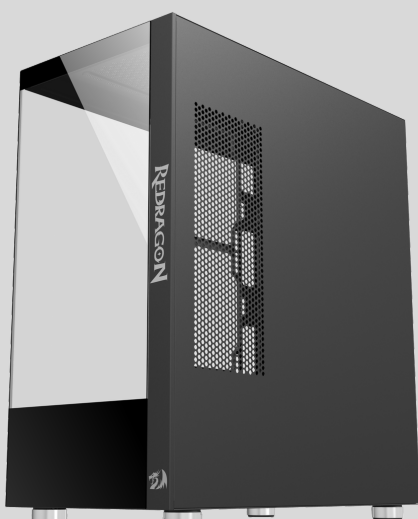

Pauta
Distribuição

PN: CA-601W

EAN:
6950376718853

GABINETE REDRAGON REFLECT BRANCO CA-601W

Descrição

- Design simples e minimalista para complementar qualquer setup.
- Janela lateral em vidro temperado para exibir os componentes internos.
- Conexão USB 3.0 no painel frontal possibilitando transferências de alta velocidade.

Contato: (48) 3281-7500

Especificação

- Classe de tamanho: Mid Tower
- Materiais: Aço SGCC e Vidro Temperado
- Janela lateral: Vidro Temperado
- Cor: Branco
- Suporte para tamanho de placa mãe: ATX, Micro-ATX, Mini-ITX
- Slots de expansão PCI: 07 Horizontais , 03 verticais
- Baia de discos: 1x 2.5" , 2x 3.5" / 2x 2.5" + 1x 3.5"
- Conexões do painel frontal: 1x USB 3.0, 2x USB 2.0, HD Audio