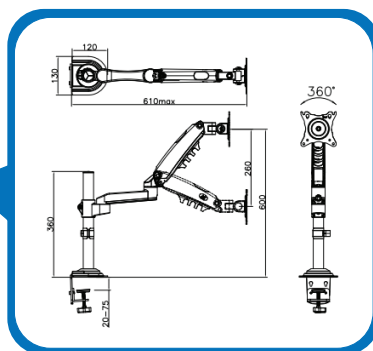

Unidade: 13,5 x 40,5 x 23,60 cm (AxLxE)

Peso: 4,000Kg

CÓD. DE BARRAS

Unidade: 7899744082938

INFORMAÇÕES FISCAIS

Classificação Fiscal (NCM): 76169900

QUANTIDADE

Unidade: 1 peça

PIX

COMPATÍVEL COM VESA
75X75 ATÉ 100X100

ERGONOMIA
ATENDE A NR17

PISTÃO A GÁS
PERMITE MOVIMENTOS MAIS LEVES
E SEM ESFORÇO

 PADRÃO VESA

 PISTÃO A GÁS

 CAPACIDADE
DE 9Kg

5 ANOS DE GARANTIA

Rotação

360°

Inclinação

125°

Articulação

180°

INCLUI OS PARAFUSOS:

(4) M6 x 12

(1) M8 x 120

(4) M4 x 12

(4) M4 x 30

(4) M4 x 6

Código: 079-0044