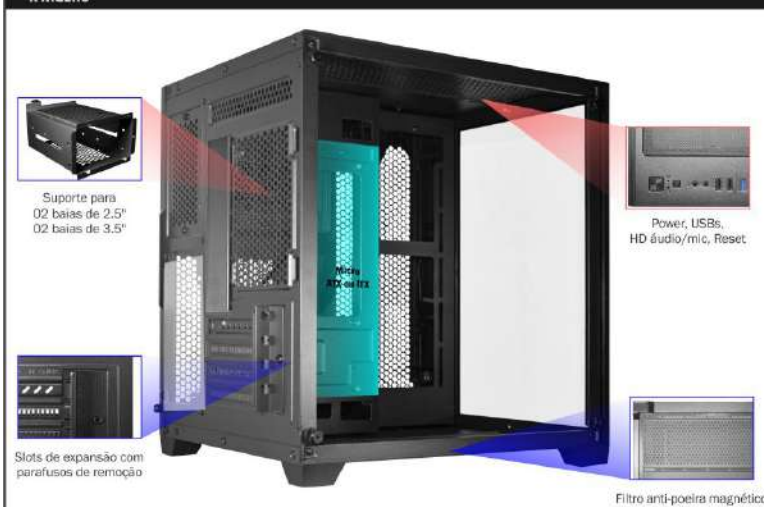

ESPECIFICAÇÕES

- Placa-mãe compatível: MICRO ATX, ITX
  (Caso utilize Water Cooler ou Fan Cooler na lateral interna, largura máx. da placa-mãe 200mm; caso não utilize Water Cooler ou Fan Cooler na lateral interna, gabinete compatível com todas placas-mãe M-ATX)
- Dimensões do chassi (A x L x P): 350*265*340mm
- Dimensões do gabinete (A x L x P): 365*275*350mm
- Altura da CPU cooler: 140mm
- Fontes de alimentação compatíveis: padrão ATX
- Baías internas: 2*2.5" | 2*3.5"
- Slots de expansão: 04
- Chassi 0,5mm
- Suporte para placa de vídeo: até 240mm
  (Caso utilize Water Cooler ou Fan Cooler na lateral interna, largura máx. da placa de vídeo 200mm; caso não utilize Water Cooler ou Fan Cooler na lateral interna, gabinete compatível com placa de vídeo de largura máx. 240mm)

CARACTERÍSTICAS

- Chapa lateral vidro temperado 3mm
- Filtro anti-poeira inferior e superior magnético
- HD áudio
- Painel de vidro temperado 4mm
- 01 (um) ano de garantia
- Portas USB: 2 x 2.0 + 1 x 3.0

REFRIGERAÇÃO OPCIONAL

- Superior: 2 fans de 120x120mm
- Traseira: 1 fan de 120x120mm
- Lateral: 2 fans de 120x120mm
- Inferior: 2 fans de 120x120mm
- Compatível com water cooler de 120mm traseiro, 240mm superior ou lateral interna

EMBALAGEM

- Dimensões (CxLxA): 420x340x415mm
- Quantidade: 01 peça por caixa
- Peso líquido: 3,950kg
- Peso bruto: 5kg

IMAGENS