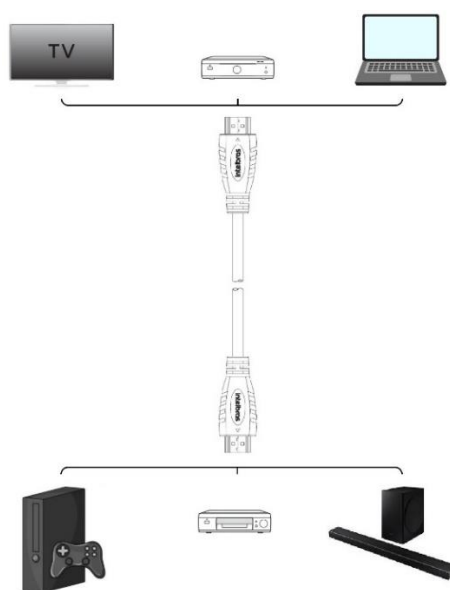

CH 2025

- » Suporte a resolução 4k / 60Hz
- » Largura de banda de 18 Gbps
- » Compatível com TVs LCD, LED, OLED, QLED, Plasma, videogames, notebooks e projetores.
- » Permite o uso de funções inerentes a tecnologia HDMI, tais como CEC e ARC.
- » Conectores banhados a ouro
- » Suporte a Ethernet
- » Cabo com comprimento de **2.5m**
- » Blindagem tripla para maior proteção contra interferências externas
- » Versão 2.0

O CH 2025 é um cabo com a tecnologia HDMI (*High Definition Multimedia Interface*) versão 2.0 que permite a transmissão de vídeo e áudio de alta resolução entre aparelhos compatíveis com esta tecnologia, assim o cabo HDMI CH 2025 é ideal para interligar de forma simples e fácil os seus dispositivos, como TVs, projetores, notebooks, consoles de videogames, home theaters, sound bars, etc.

Especificações técnicas

Comprimento	2.5 metros
Versão	2.0
Construção do cabo	30 AWG / CCS (<i>copper clad steel</i>)
Material do cabo	PVC
Conector HDMI	Tipo A – Banhado a ouro
Quantidade de vias	19 vias + 1 Terra

Soluções Integradas

Figura 1 – Cenários de uso