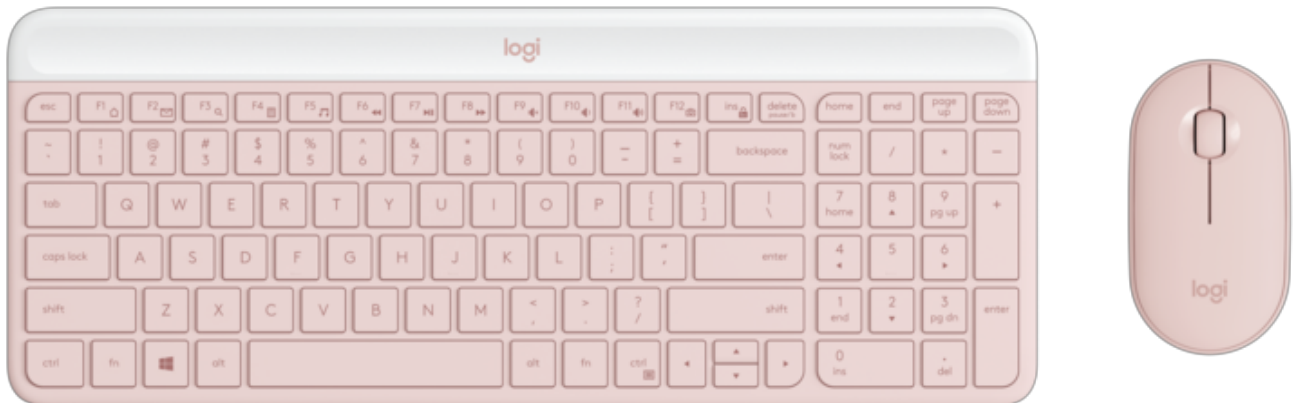

## MK470

Combo Slim sem fio Rose

### SEJA DONO DO SEU ESPAÇO

Conquiste seu próprio espaço com o MK470 Slim Combo - um combo de teclado e mouse ultrafinos e avançados com design perfeito para realizar suas tarefas de maneira eficiente e silenciosa, mesmo em mesas com pouco espaço. A aparência minimalista transforma seu teclado e mouse e elevam a aparência e a configuração da sua mesa. Um perfil baixo e design compacto tornam a digitação e a experiência com o mouse um prazer. As teclas de baixo perfil oferecem a você a experiência de digitação semelhante a um laptop que você conhece e adora. Teclas silenciosas e um mouse com redução de ruído em aproximadamente 90%\* permitem que você trabalhe com som próximo do silêncio. A bateria de longa duração e um receptor USB de 2,4 GHz plug-and-play garantem uma experiência confiável e sem complicações.

### RECURSOS

- Perfil baixo e design minimalista.
- Teclado compacto com teclado numérico.
- Mouse de baixo perfil, ambidestro e confortável.
- Teclas de baixo perfil para digitação fluida e familiar, semelhante a laptop.
- Teclado silencioso e mouse testado em laboratório e redução de até 90% de ruído\*.
- Conexão sem fio fácil e confiável através de um simples nano receptor USB plug-and-play.