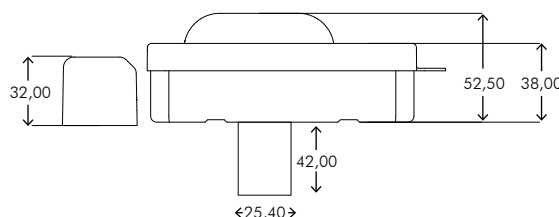

Fabricado em aço
e acabamentos plásticos

Sistema de
intertravamento integrado

Chave convencional

Voltagem: 12V

ESPESSURA MÁXIMA DA PORTA

Cilindro Padrão
42mm

Cilindro ajustável de
42 até 100mm

DESCRIÇÃO

Cores disponíveis

● Preto ○ Branco

PBT

1,253 Kgs

Índice de Proteção

IP65

*O modelo Ultra não possui abertura por chave digital 125Khz.

ITENS INCLUSOS: