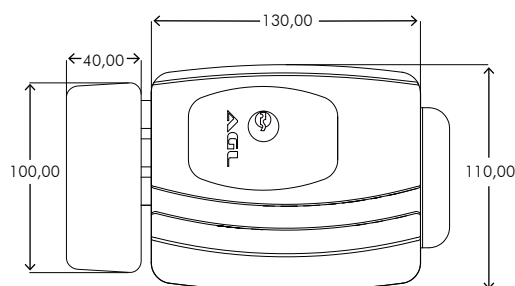

Fabricado em aço
e acabamentos plásticos

Sistema de
intertravamento integrado

Chave convencional

Voltagem: 12V

ESPESSURA MÁXIMA DA PORTA

Cilindro Padrão
42mm

Cilindro ajustável de
42 até 100mm

DESCRIÇÃO

Cores disponíveis

● Preto ○ Branco

PBT

1,253 Kgs

Índice de Proteção

IP65

*O modelo Ultra não possui abertura por chave digital 125Khz.

ITENS INCLUSOS: