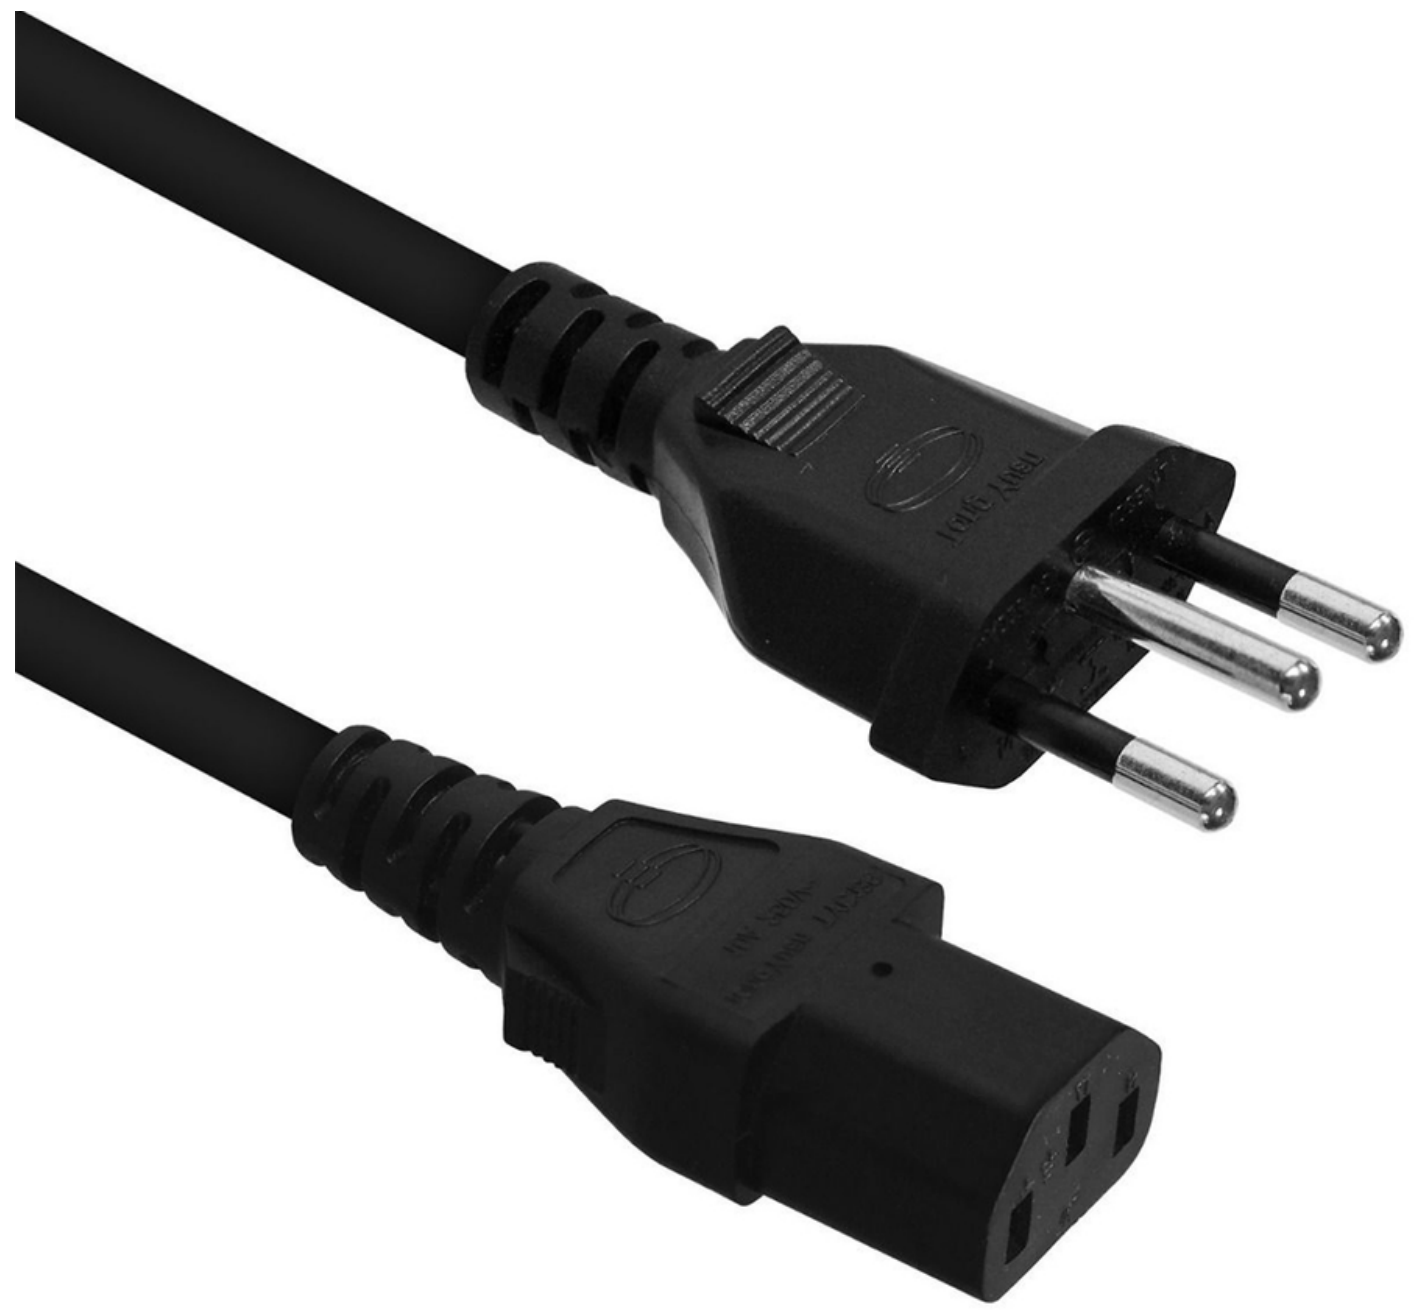

PN: 40924

EAN:
7898571462241

CABO DE FORÇA BRAZIL PC P/ MONITOR E GABINETE PADRÃO NOVO 1,2M PRETO - 40924

Descrição

O cabo de força Brazil PC para monitor e gabinete, com padrão novo e comprimento de 1,2 metros, é um componente essencial para fornecer energia a monitores, gabinetes de computador e outros dispositivos. Com um design padrão novo compatível com as tomadas brasileiras, este cabo oferece uma conexão segura e confiável à fonte de energia. Com sua extensão de 1,2 metros, proporciona flexibilidade na configuração dos dispositivos e organização dos cabos. Sua cor preta garante uma estética discreta e profissional.

Especificação

| | |
|------------------------|--|
| Descrição | CABO DE FORÇA BRAZIL PC P/ MONITOR E GABINETE PADRÃO NOVO 1,2M PRETO - 40924 |
| Part Number | 40924 |
| EAN | 7898571462241 |
| Peso | 0,2 kg |
| Dimensões (AxPxL) | 30 x 55 x 30 |
| Características | |
| Comprimento do Cabo | 1,2m (aproximadamente) |
| Cor | Preto |