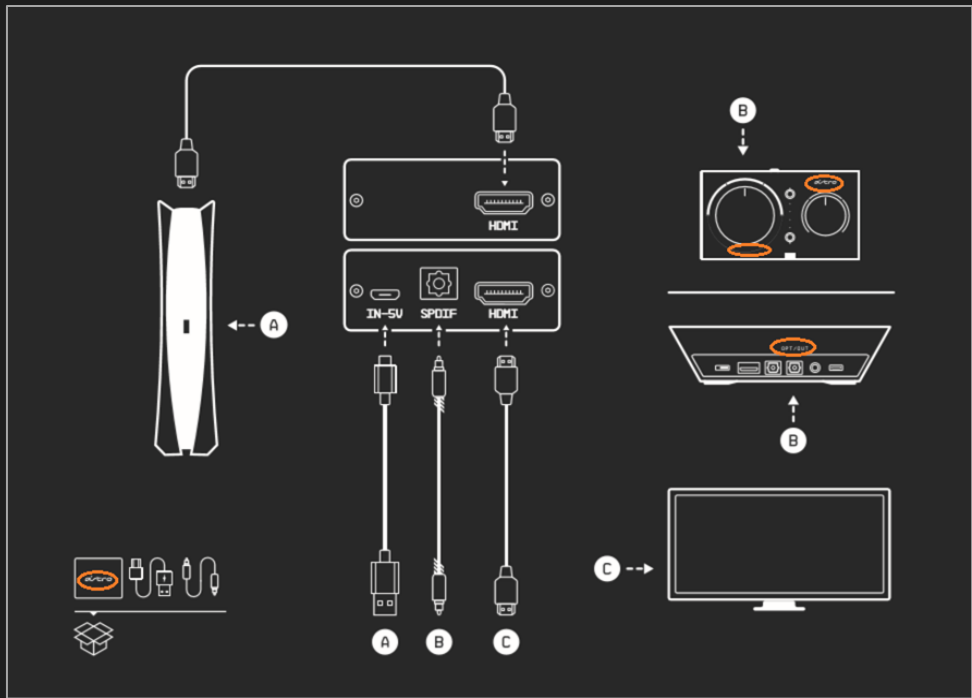

- MixAmp Pro TR Gen 4
- MixAmp Pro TR Gen 3
- A50 Base Station Gen 4
- A50 Base Station Gen 3
- Headset sem fio A20 Gen 1

**Bem vindo à família ASTRO!**

## Adaptador HDMI para PS5 | Funcionalidade

O adaptador HDMI para Playstation 5 divide o áudio do jogo do sinal HDMI de saída e o usa para criar uma alimentação óptica usada pelos produtos ASTRO para áudio do jogo. Isso permite a funcionalidade de jogo de balanço de voz completo.

**Ilustração A:** Cabo USB para conexão entre o adaptador e o console Playstation 5 para fonte de energia do adaptador.

**Ilustração B:** Conexão do cabo ótico de áudio entre o adaptador e MixAmp Pro TR ou A50 Base Station.

**Ilustração C:** Conexão do cabo HDMI entre o adaptador e Televisão ou Monitor.