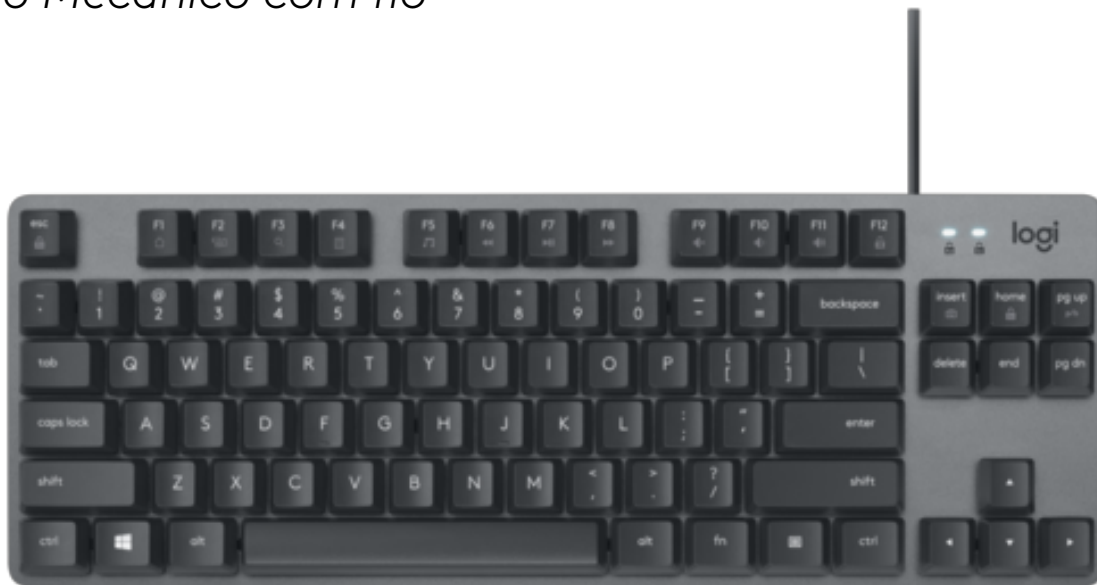

# K835 TKL

Teclado Mecânico com fio

## TECLADO MECÂNICO COM DESIGN MINIMALISTA

Apresentando o teclado mecânico K835 TKL com fio. Com estrutura de alumínio durável e moderna, design compacto e tudo o que você está procurando em um teclado mecânico. O teclado K835 TKL possui switches mecânicos Linear vermelhos que são versáteis e proporcionam com uma experiência de digitação suave e linear para toques rápidos nas teclas, trazendo sensibilidade e durabilidade, design e elegância, tudo em um só dispositivo, um novo aliado tanto para entretenimento quanto para o trabalho. A combinação do layout curvo do teclado, a extremidade frontal fina e as teclas inclinadas possibilitam uma postura natural de digitação, podendo assim, ser utilizado por longos períodos de trabalho sem que seja preciso abrir mão do conforto. Escolha ainda a maneira mais confortável para a utilização, os apoios de inclinação incluídos no K835 TKL contam com dois ângulos, de 4 e 8 graus. O teclado K835 TKL tem um tamanho compacto que traz mais espaço para a sua mesa, você pode controlar o mouse livremente e trabalhar com eficiência em qualquer lugar.

## CONTEÚDO DA EMBALAGEM

- Teclado K835 TKL mecânico com fio.
- Documentação do usuário.
- Garantia de 1 ano do fabricante.

## RECURSOS

- Design compacto para maior espaço de movimento do mouse.
- Experiência de digitação suave e linear.
- Switches mecânicos vermelhos (Linear)
- Conexão USB (com fio).
- Estrutura em alumínio.
- Altura com ângulo ajustável.
- 12 teclas FN de função dupla.