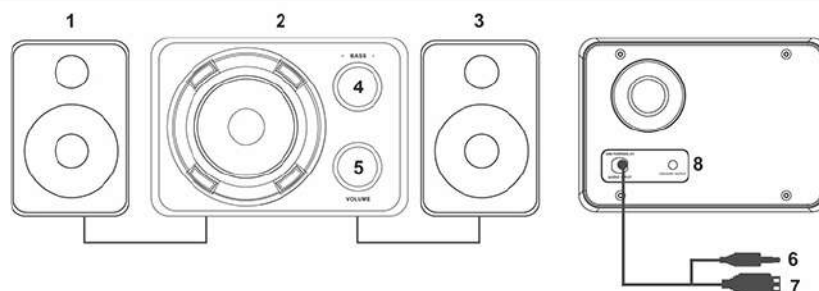

### ESPECIFICAÇÕES

- Alimentação: USB - DC5V (1 A)
- Potência total: 9,9W RMS
- Potência subwoofer: 3" (5W)
- Potência cx satélites: 2" x 2 (2,45W x 2)
- Frequência de resposta: 45Hz~18kHz
- Dimensões (CxLxA):
  - Subwoofer: 180x161x125mm
  - Caixas satélite: 82x82x115mm

### CONHEÇA SEU PRODUTO!

- 1) Caixa satélite esquerda  
2) Subwoofer  
3) Caixa satélite direita

- 4) ajuste de grave  
5) ajuste de volume/ON/Off  
6) plug de 3.5mm

- 7) conector usb  
8) Output plug P2 3.5mm