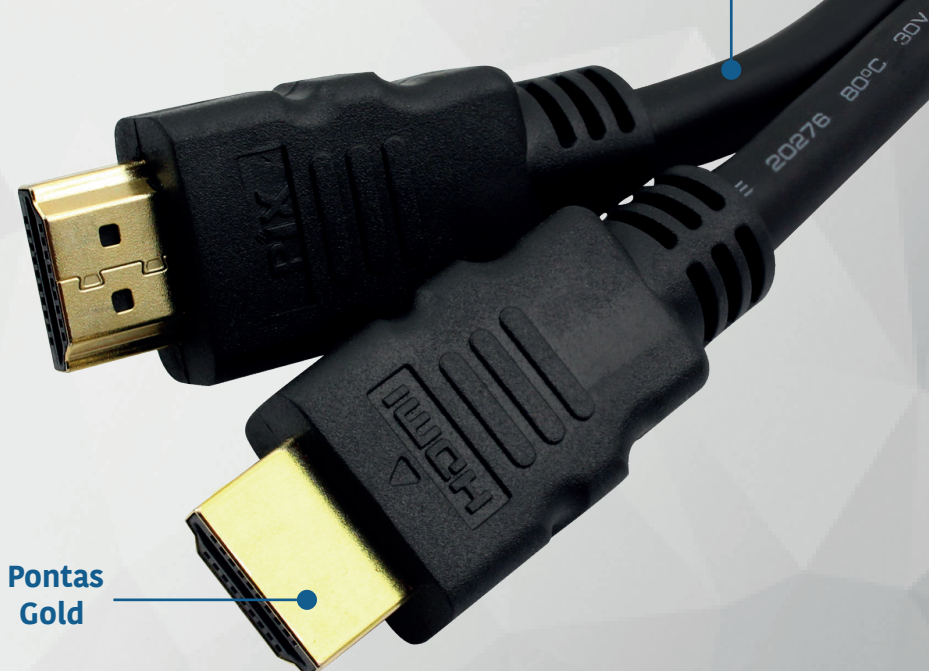

Qualidade Garantida

Qualidade e durabilidade estão presentes nos produtos PIX

Cabo de 1,5m