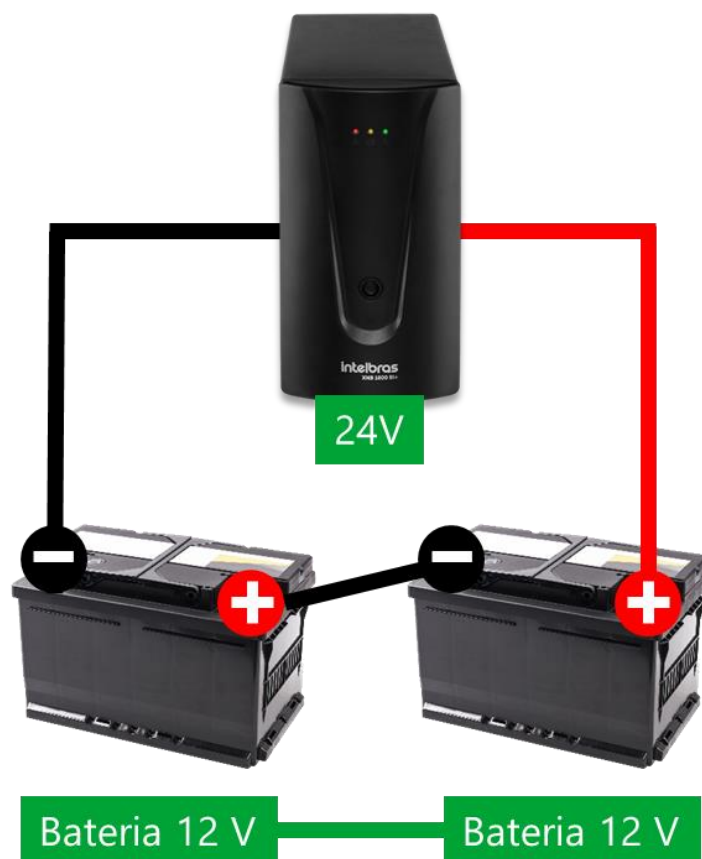

Proteções

Proteção contra sub/sobretensão	Passa a operar no modo <i>Bateria</i>
Proteção contra descarga da(s) bateria(s)	Até 22 V
Proteção contra sobrecarga na saída	Modo <i>Rede</i>: fusível rearmável Modo <i>Bateria</i>: limitador de corrente interno

Baterias

Bateria(s) interna(s)	Não possui
Quantidade e capacidade máxima (estacionárias ou seladas VRLA)	2 × de até 90 Ah
Barramento das baterias	24 V
Corrente de carga	2 A

Físico

Dimensões (L × A × P)	125 × 225 × 325 mm
Peso	9,9 kg
Temperatura de operação	0-40 °C
Umidade ambiente	0-90% (sem condensação)

¹ Utilize um multímetro com função True RMS para medir a tensão de saída do modo *bateria*.

Autonomia*

Cenários	Consumo	Bateria Externa			
		2×17 Ah	2×30 Ah	2×45 Ah	2×90 Ah
DVR HDCVI 8 canais + 8 Câmeras Multi HD	50 W	3h52	7h58	15h51	18h36
DVR HDCVI 16 canais + 16 Câmeras Multi HD	90 W	1h41	3h32	7h05	10h19
DVR HDCVI 32 canais + 32 Câmeras Multi HD	165 W	42min	1h31	3h05	5h37
NVR 8 canais + 8 Câmeras IP Full HD	101 W	1h26	3h	6h03	9h12
NVR 4 canais + 2 Câmeras panorâmicas multi sensor 360°	245 W	24min	53min	1h48	3h47
NVR 4k 16 canais + 16 Câmeras IP 4k (IR ligado)	257 W	22min	49min	1h41	3h36
NVR 32 canais + 32 Câmeras IP Full HD (IR ligado)	390 W	12min	27min	57min	2h22
Computador + Monitor 18" + Impressora Fiscal + Modem	115 W	1h11	2h31	5h04	8h04
3 Computadores + 3 Monitores 18" + 3 Impressoras Fiscais + Modem	305 W	17min	39min	1h20	3h02
5 Computadores + 5 Monitores 18" + 5 Impressoras Fiscais + Modem	495 W	9min	20min	41min	1h52

* O tempo de autonomia varia de acordo com as condições de uso da bateria.

Cenário de aplicação: bateria externa

* Não acompanha bateria interna e/ou externa.