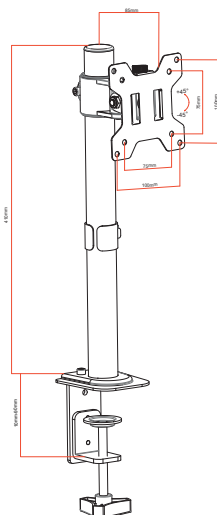

### ESPECIFICAÇÕES TÉCNICAS

Modelo: PX-07

Capacidade: 8Kg

Compatibilidade VESA: 75x75 - 100x100

Inclinação (Tilt): +45°~-45°

Articulação horizontal: +90°~-90°

Rotação da tela: +180°~-180°

Espessura da mesa: 10mm-90mm

### DIMENSÕES & PESO

Unidade: 6,5 x 20 x 44,5 cm (AxLxE)

Peso: 1,950Kg

Caixa Mãe: 21,5 x 41,5 x 45,5 cm (AxLxE)

Peso: 12,100Kg

### QUANTIDADE

Unidade: 1 peça

Caixa Mãe: 6 peças

COMPATÍVEL COM VESA  
75X75 ATÉ 100X100

ERGONOMIA: ATENDE A NR17

AJUSTE FÁCIL DE ALTURA E  
ÂNGULO DE VISUALIZAÇÃO

CAPACIDADE 8Kg

PADRÃO VESA

KIT COMPLETO DE  
PARAFUSOS E CHAVES  
(ALLEN)

**5** Anos de  
Garantia

Rotação

360°

Inclinação

90°

Articulação

180°