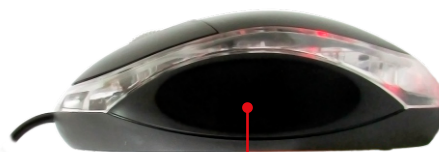

Design moderno

Seu design ergonômico proporciona maior conforto para as suas mãos. O SCROLL permite a rolagem da tela com maior facilidade.

Requinte e elegância

Detalhes transparentes que permitem que o LED vermelho interno, indicador de funcionamento, seja visto.

Tecnologia Óptica

Com 1000 DPI e tecnologia óptica garante maior sensibilidade.

Scroll

Barra de rolagem com LED e precisão nos movimentos.

ESPECIFICAÇÕES

| | |
|-----------------------|--|
| Dimensões (mm) | 34(A) x 55(L) x 90(P) |
| Dimensão do Cabo (mm) | 1100mm (± 50mm tolerância) |
| Instalação | PLUG & PLAY |
| Requisitos do Sistema | Windows® 98/ME/2000/NT/XP/Vista/7/8/10 01 saída USB |

FOTOS

Vista frontal

Scroll

Barra de rolagem com LED e precisão nos movimentos

Requinte e elegância

Detalhes transparentes que permitem visualizar LED interno

Vista lateral

Design moderno

Seu design ergonômico proporciona maior conforto para as suas mãos. O SCROLL permite a rolagem da tela com maior facilidade.

Todos os nomes e logotipos são de propriedade de seus respectivos proprietários. As imagens contidas nessa embalagem são apenas ilustrativas.