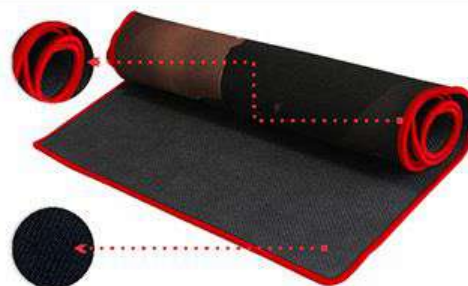

ESPECIFICAÇÕES

- Peso: 490g (±5g)
- Material: borracha + multispandex
- Cor: base preta, superfície estampada por transferência térmica e bordas costuradas (lock edge) em vermelho
- Dimensões (AxLxP): 3x790x350mm (±5mm)

INFORMAÇÕES DA EMBALAGEM

Tipo	Dimensões (CxLxA)	Quant.	P. Líquido	P. Bruto
Cx. Individual	355x70x70mm	01	0,490kg	0,555kg
Cx. Coletiva	730x375x310mm	40	22,200kg	23,200kg

EMBALAGEM RESISTENTE E ATRAENTE

IMAGENS

SIMULAÇÃO PARA DEMONSTRAÇÃO DE PROPORÇÕES

EXCELENTE FIXAÇÃO - BORDAS COSTURADAS

MOUSEPAD COM BORDAS COSTURADAS E DESIGN DIFERENCIADO