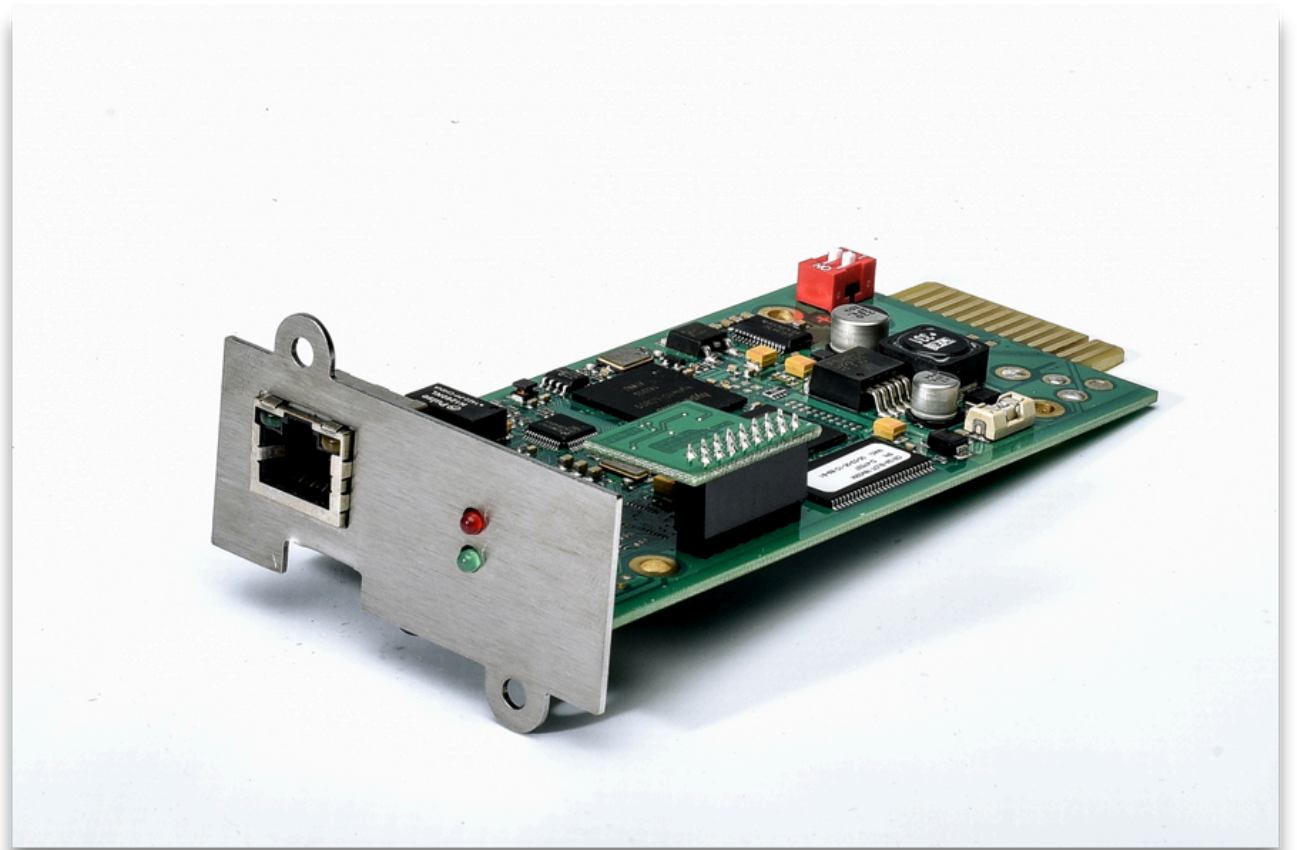

PN: 64019

EAN:
7897020633218

SMS[®]

NET ADAPTER II INTERNO ATRIUM RACK SMS 64019

Descrição

Um dispositivo projetado para integrar nobreaks da linha Atrium Rack a redes corporativas, permitindo o monitoramento remoto via protocolos SNMP e HTTP.

Ele facilita a comunicação e o controle do nobreak sem a necessidade de um computador local, registrando eventos de rede elétrica e do equipamento.

Compatível com modelos de 2200 VA e 3000 VA, é instalado diretamente no painel traseiro do nobreak, proporcionando uma solução prática e eficiente para a gestão de energia e prevenção de falhas.

Especificação

Compatível	Nobreaks da linha Atrium SMS
Cor	Preto
Tipo	Adaptador
Gerenciamento VIA snmp (PN)	64019

Contato: (48) 3281-7500